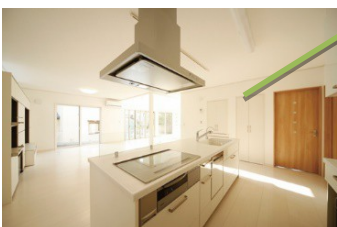

3枚連動引き戸

汚物流し

アイランドキッチン
高さ変更可能

避難用スロープ

浴室出入口
排水口設置

便器横移乗台
手すり・背もたれ設置
やわらか便座

ドラム式洗濯機

フロアリフト (埋め込み式)

ホールのスペース拡張

段差解消機

透明ルーフ付き