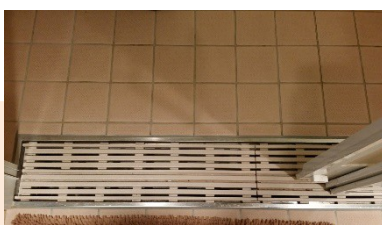

3枚連動引き戸

汚物流し

アイランドキッチン
高さ変更可能

避難用スロープ

浴室出入口
排水口設置

便器横移乗台
手すり・背もたれ設置
やわらか便座

ドラム式洗濯機

フロアリフト (埋め込み式)

ホールのスペース拡張

段差解消機

透明ルーフ付き