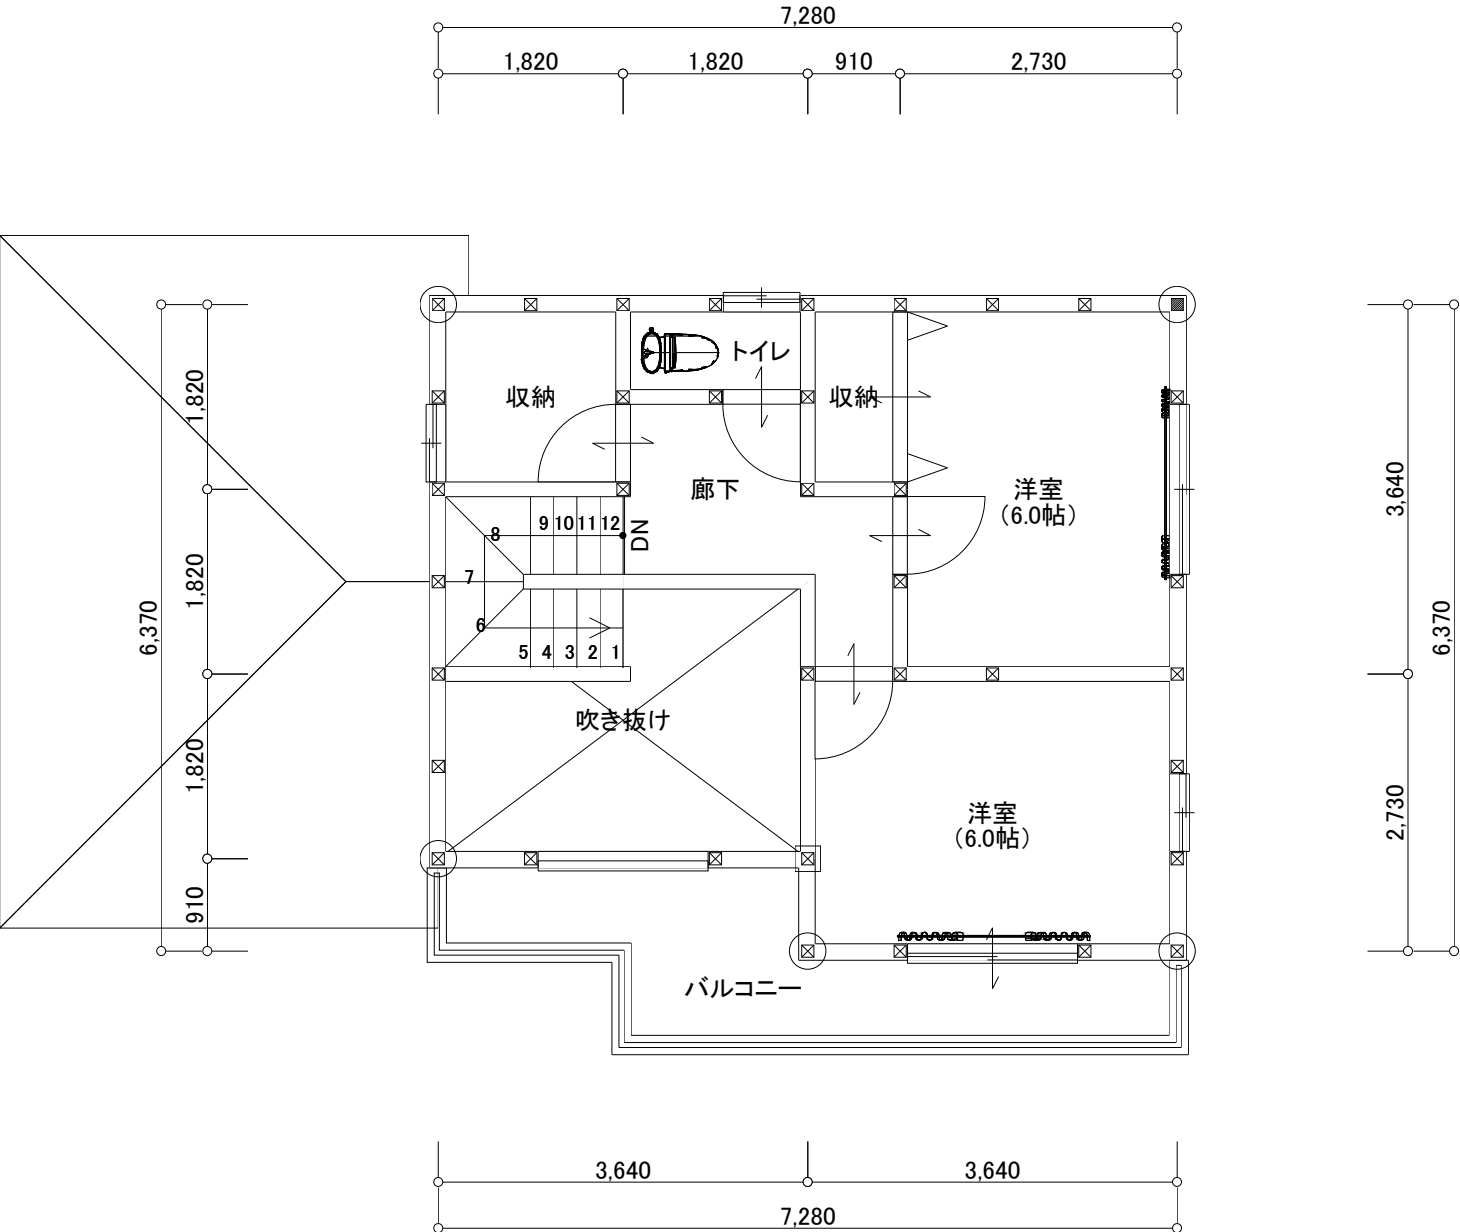

名称

1F 平面図

株式会社 武藤技建

名称

2F 平面図

株式会社 武藤技建

名称

1F 平面図 (カラー)

株式会社 武藤技建

名称

2F 平面図 (カラー)

株式会社 武藤技建