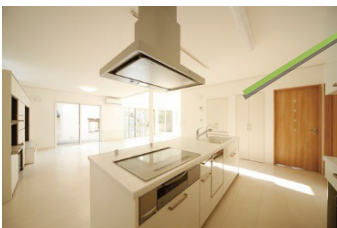

3枚連動引き戸

汚物流し

アイランドキッチン
高さ変更可能

避難用スロープ

浴室出入口
排水口設置

便器横移乗台
手すり・背もたれ設置
やわらか便座

ドラム式洗濯機

フロアリフト (埋め込み式)

ホールのスペース拡張

段差解消機

透明ルーフ付き